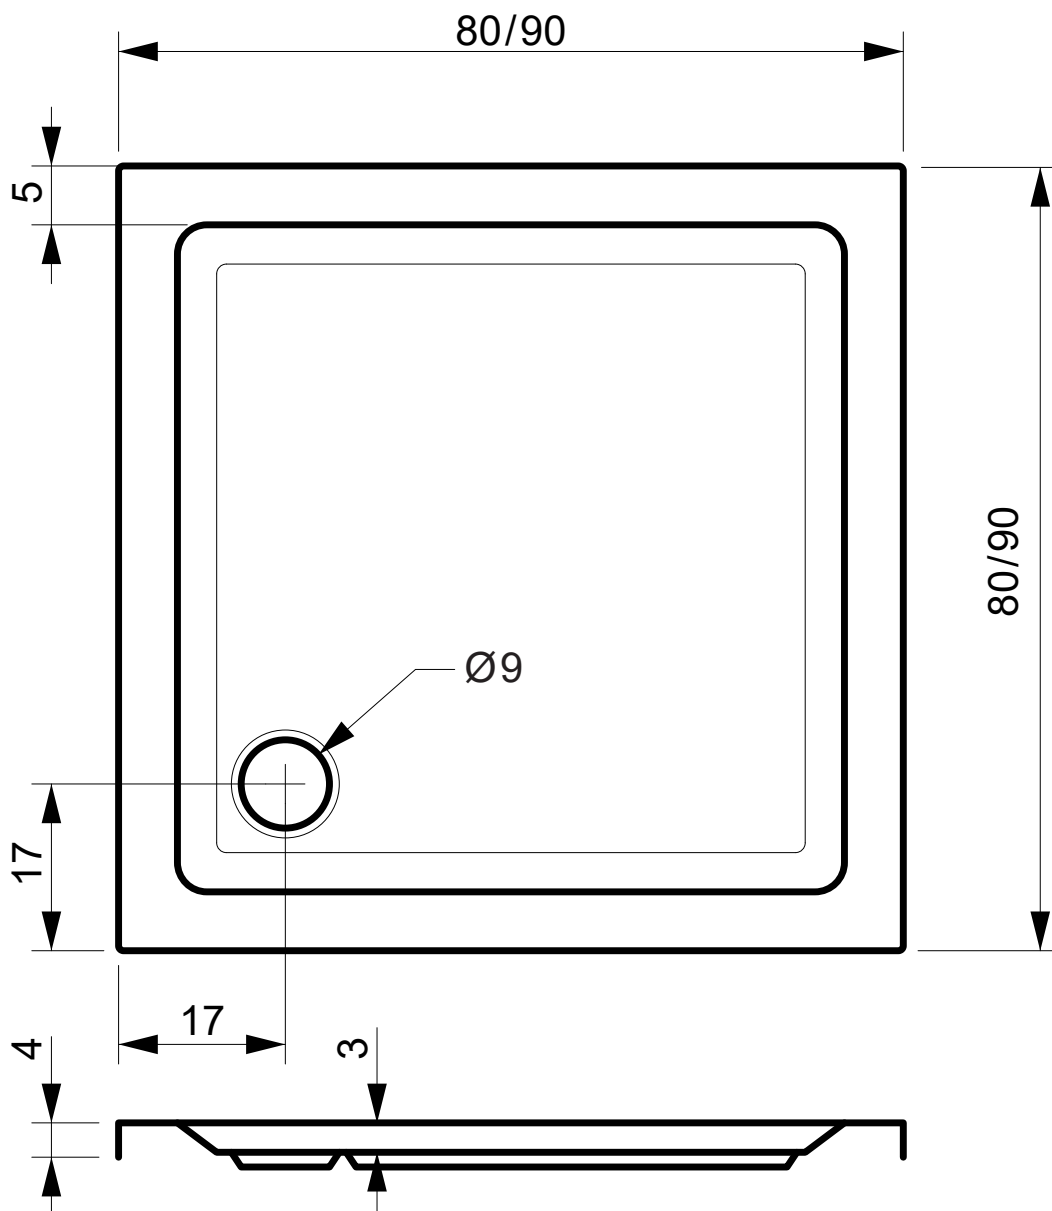

STONE; barva ANTRACIT; povrch ŠTÍPANÁ BŘIDLICE  
80x80 | 90x90

Kóty jsou uvedeny v cm.

detail povrchu vaničky